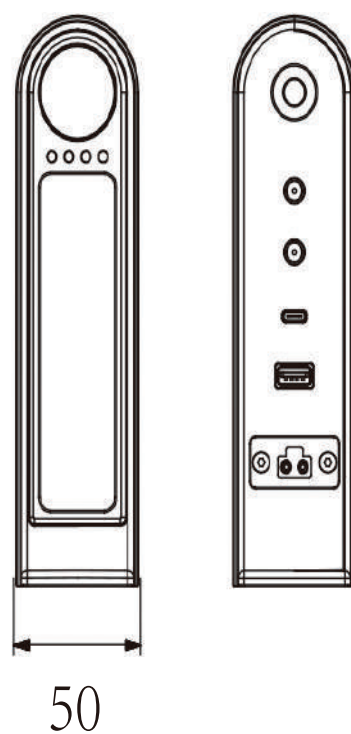

GENERADOR SOLAR PORTATIL BTC 80WH BATERIA LIFEPO4 PANEL SOLAR 5V/15W

Batería:	LiFePO ₄ con capacidad de 80Wh
Panel Solar:	5V/15W
Tiempo de Iluminación:	Lámpara externa: 13 horas
Dos lámparas externas:	6 horas
Luz integrada:	Luz alta: 8 horas
Luz de inundación:	8 horas
Luz SOS:	26 horas
Lámpara Externa:	2 LED de 6W (común)
Luz Integrada:	
Luz alta:	9W LED (común)
Luz de inundación:	9W LED (común)
Luz SOS:	3W LED (común)
Garantía:	5 años para la batería
Salidas:	
USB:	5V/2A (una salida)
Tipo-C:	5V/2A (una salida)
DC: 3.2V	(dos salidas)
Componentes Principales:	Luz Alta
Indicador de Energía	Luz de Inundación
Luz SOS	Interruptor
Salida DC	Salida Tipo-C
Salida USB	Entrada DC

Fondo
Dominguez

- 1. Luz Alta
- 2. Indicador de Energía
- 3. Luz de Inundación
- 4. Luz SOS
- 5. Interruptor
- 6. Salida DC
- 7. Salida USB Tipo-C
- 8. Salida USB
- 9. Entrada DC

unit: mm