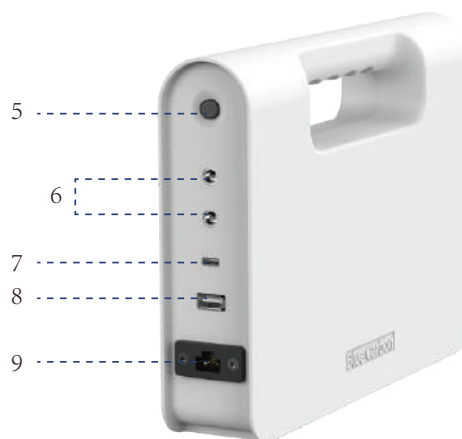

GENERADOR SOLAR PORTATIL BTC 80WH BATERIA LIFEPO4 PANEL SOLAR 5V/15W

Batería:	LiFePO ₄ con capacidad de 80Wh
Panel Solar:	5V/15W
Tiempo de Iluminación:	Lámpara externa: 13 horas
Dos lámparas externas:	6 horas
Luz integrada:	Luz alta: 8 horas
Luz de inundación:	8 horas
Luz SOS:	26 horas
Lámpara Externa:	2 LED de 6W (común)
Luz Integrada:	
Luz alta:	9W LED (común)
Luz de inundación:	9W LED (común)
Luz SOS:	3W LED (común)
Garantía:	5 años para la batería
Salidas:	
USB:	5V/2A (una salida)
Tipo-C:	5V/2A (una salida)
DC: 3.2V	(dos salidas)
Componentes Principales:	Luz Alta
Indicador de Energía	Luz de Inundación
Luz SOS	Interruptor
Salida DC	Salida Tipo-C
Salida USB	Entrada DC

Fondo
Dominguez

- 1. Luz Alta
- 2. Indicador de Energía
- 3. Luz de Inundación
- 4. Luz SOS
- 5. Interruptor
- 6. Salida DC
- 7. Salida USB Tipo-C
- 8. Salida USB
- 9. Entrada DC

unit: mm