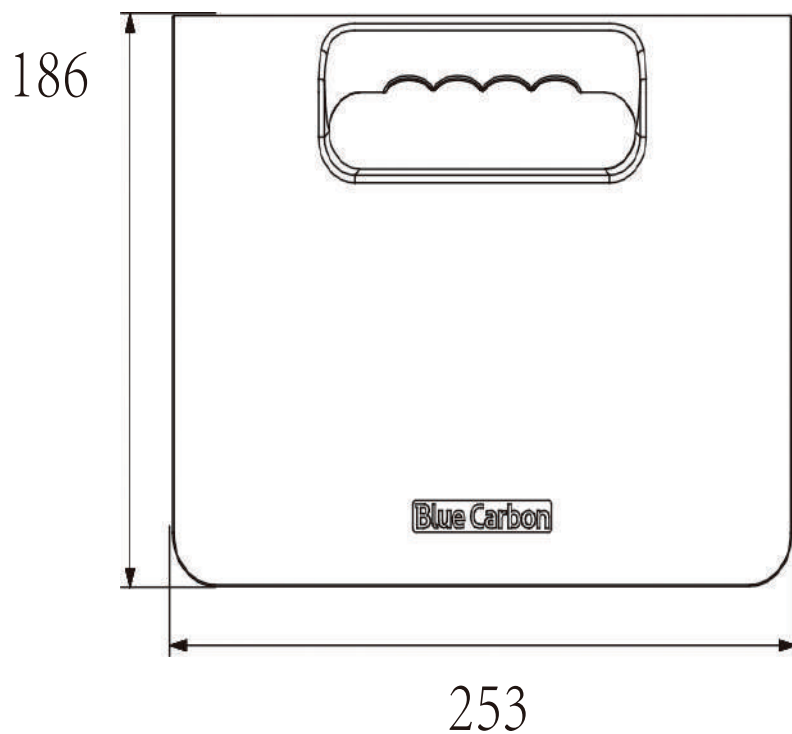

GENERADOR SOLAR PORTATIL BTC 80WH BATERIA LIFEPO4 PANEL SOLAR 5V/15W

Batería:	LiFePO ₄ con capacidad de 80Wh
Panel Solar:	5V/15W
Tiempo de Iluminación:	Lámpara externa: 13 horas
Dos lámparas externas:	6 horas
Luz integrada:	Luz alta: 8 horas
Luz de inundación:	8 horas
Luz SOS:	26 horas
Lámpara Externa:	2 LED de 6W (común)
Luz Integrada:	
Luz alta:	9W LED (común)
Luz de inundación:	9W LED (común)
Luz SOS:	3W LED (común)
Garantía:	5 años para la batería
Salidas:	
USB:	5V/2A (una salida)
Tipo-C:	5V/2A (una salida)
DC: 3.2V	(dos salidas)
Componentes Principales:	Luz Alta
Indicador de Energía	Luz de Inundación
Luz SOS	Interruptor
Salida DC	Salida Tipo-C
Salida USB	Entrada DC

Fondo
Dominguez

- 1. Luz Alta
- 2. Indicador de Energía
- 3. Luz de Inundación
- 4. Luz SOS
- 5. Interruptor
- 6. Salida DC
- 7. Salida USB Tipo-C
- 8. Salida USB
- 9. Entrada DC

unit: mm