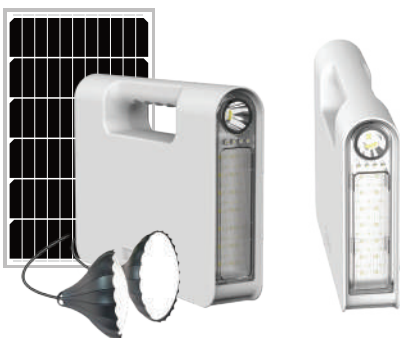

GENERADOR SOLAR PORTATIL BTC 80WH BATERIA LIFEPO4 PANEL SOLAR 5V/15W

Batería:	LiFePO ₄ con capacidad de 80Wh
Panel Solar:	5V/15W
Tiempo de Iluminación:	Lámpara externa: 13 horas
Dos lámparas externas:	6 horas
Luz integrada:	Luz alta: 8 horas
Luz de inundación:	8 horas
Luz SOS:	26 horas
Lámpara Externa:	2 LED de 6W (común)
Luz Integrada:	
Luz alta:	9W LED (común)
Luz de inundación:	9W LED (común)
Luz SOS:	3W LED (común)
Garantía:	5 años para la batería
Salidas:	
USB:	5V/2A (una salida)
Tipo-C:	5V/2A (una salida)
DC: 3.2V	(dos salidas)
Componentes Principales:	Luz Alta
Indicador de Energía	Luz de Inundación
Luz SOS	Interruptor
Salida DC	Salida Tipo-C
Salida USB	Entrada DC

Fondo
Dominguez

- 1. Luz Alta
- 2. Indicador de Energía
- 3. Luz de Inundación
- 4. Luz SOS
- 5. Interruptor
- 6. Salida DC
- 7. Salida USB Tipo-C
- 8. Salida USB
- 9. Entrada DC

unit: mm